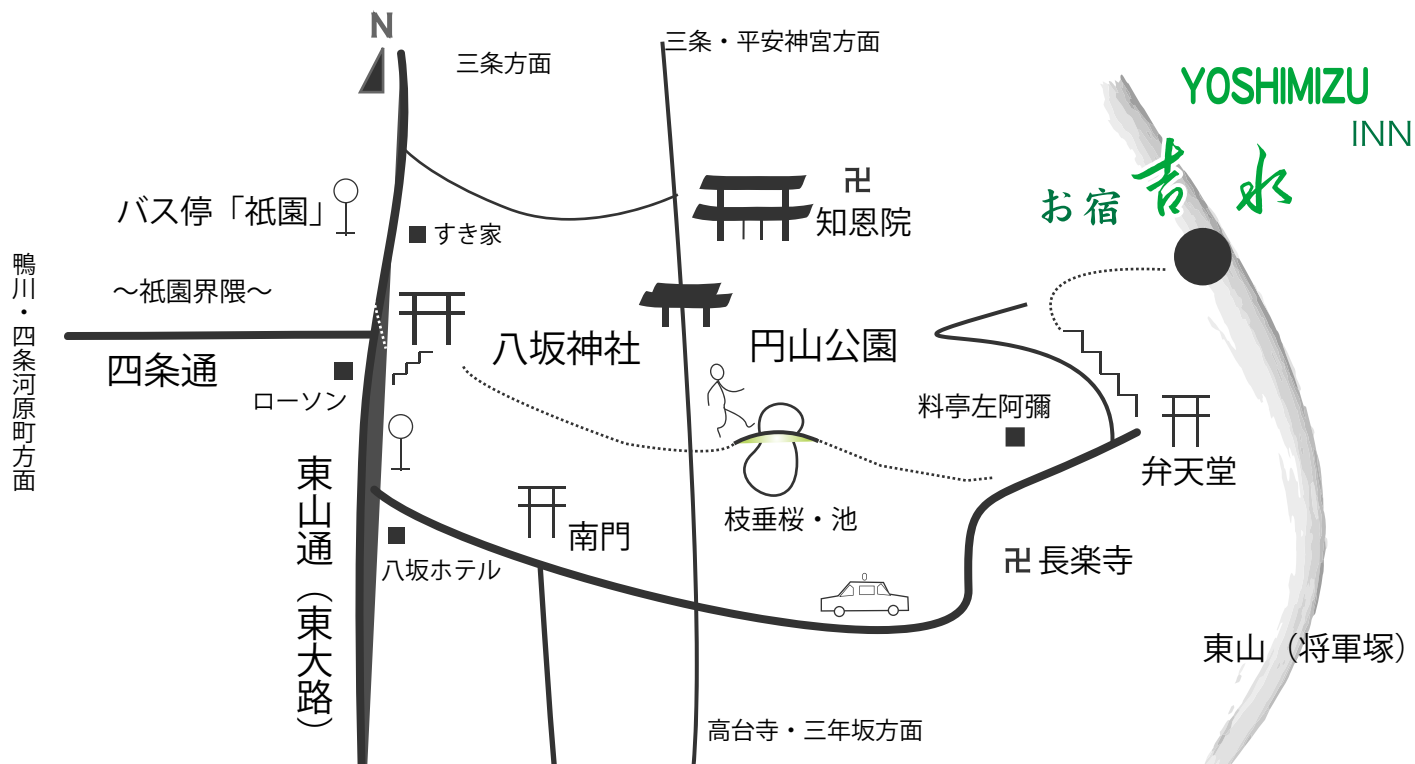

お宿吉水への交通案内・祇園周辺からの歩経路

—交通のご案内— JR 京都駅から

(1) タクシーにて 約 20 分

(2) 市バス 206 番にて

「祇園」バス停まで約 20 分

バス停から八坂神社、円山公園内を徒歩で約 15 分

〒605-0071 京都市東山区円山公園弁天堂上

TEL 075-551-3995 FAX 075-551-3996